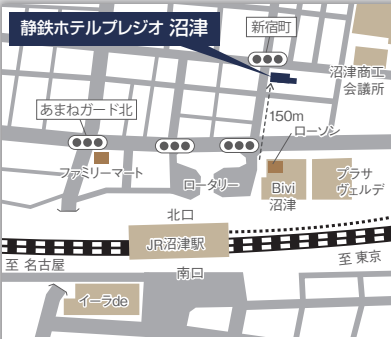

JR沼津駅北口より徒歩3分