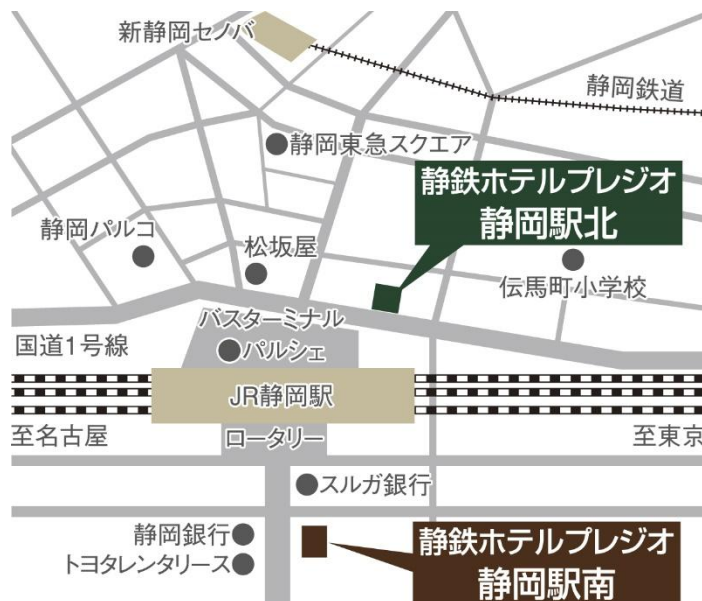

全国女性会館協議会 第70回全国大会in静岡 特別割引プランのご案内

～全国女性会館協議会第70回全国大会in静岡へ参加される皆さまへ～

静鉄ホテルプレジオ[静岡駅北][静岡駅南]にて、ご宿泊特別割引プランをご用意いたしました。
ホテルから静岡駅北口バス乗り場まで徒歩2～3分、会場の「アイセル21」までバス約13分です。
朝食付き・素泊まりのプランをご用意いたしました。ご予約に合わせ是非ご利用ください。

プラン対象日

2026年7月28日(火)～31(金)
チェックアウトまでの宿泊

申込方法

ご予約の施設のQRコードを読み込み、
WEBからお申込みください。

※宿泊料金は日ごと変動しておりますあらかじめご了承ください。

※全国女性会館協議会全国大会参加確認のため、所属・団体名のご入力をお願いいたします。(個人の場合は「個人会員」と記入)

アイセル21までの行き方

JR静岡駅北口10番乗り場
県立病院高松線「アイセル21」下車
徒歩3分

<ご予約QRコード>

⚠ 駅北店は現在改修工事を行っております。
あらかじめご了承くださいませ。

素泊まり

朝食付き

静鉄ホテルプレジオ[静岡駅北]

JR静岡駅北口より徒歩3分
禁煙・喫煙 シングルルーム

★朝食6時30分～9時00分★

静岡の有名ベーカリー「ピーターパン」のパンブツと
挽きたてコーヒー-COSTAをご用意しております

静鉄ホテルプレジオ[静岡駅南]

JR静岡駅南口より徒歩2分
1階にコンビニあり
禁煙・喫煙 シングルルーム

★朝6時30分～9時30分★

(最終入店9時00分)

和洋中のビュッフェスタイルをお楽しみください

<ご予約QRコード>

素泊まり

朝食付き