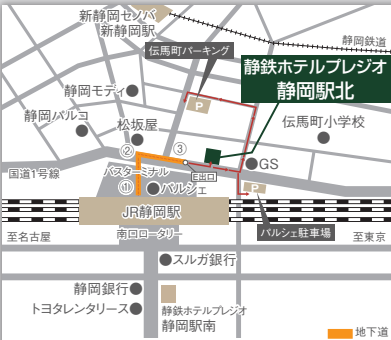

プラン対象日

2026年7月28日(火)～31(金)
チェックアウトまでの宿泊

申込方法

ご予約の施設のQRコードを読み込み、
WEBからお申込みください。

※宿泊料金は日ごと変動しておりますあらかじめご了承ください。

※全国女性会館協議会全国大会参加確認のため、所属・団体名のご入力をお願いいたします。(個人の場合は「個人会員」と記入)

アイセル21までの行き方

JR静岡駅北口10番乗り場
県立病院高松線「アイセル21」下車
徒歩3分

静鉄ホテルプレジオ[静岡駅南]

JR静岡駅南口より徒歩2分
1階にコンビニあり
禁煙・喫煙 シングルルーム

★朝6時30分～9時30分★

(最終入店9時00分)

和洋中のビュッフェスタイルをお楽しみください

<ご予約QRコード>

素泊まり

朝食付き

<問い合わせ先>

静鉄ホテルプレジオ静岡駅北 TEL : 054-252-2040 / 静鉄ホテルプレジオ静岡駅南 TEL : 054-202-5000

※宿泊に関するお問い合わせは各ホテルへご連絡をお願いいたします。

SHIZUTETSU
HOTEL PREZIO

くつろぎかなう泊り心地を。
a bit, Well.

ビジネスホテルにとどまらない、
最新のスペックを兼ね備えた最上のおもてなしホテル。
ビジネス・観光に是非ご利用ください。

静岡駅北口よりバスにて
約13分
(徒歩25分)

降車バス停/アイセル21
下車、徒歩約3分