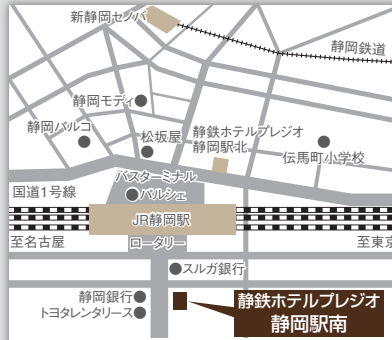

<ご予約QRコード>

⚠ 駅北店は現在改修工事を行っております。
あらかじめご了承くださいませ。

素泊まり

朝食付き

静鉄ホテルプレジオ[静岡駅北]

JR静岡駅北口より徒歩3分
禁煙・喫煙 シングルルーム

★朝食6時30分～9時00分★

静岡の有名ベーカリー「ピーターパン」のパンブツと
挽きたてコーヒー-COSTAをご用意しております

静鉄ホテルプレジオ[静岡駅南]

JR静岡駅南口より徒歩2分
1階にコンビニあり
禁煙・喫煙 シングルルーム

★朝6時30分～9時30分★

(最終入店9時00分)

和洋中のビュッフェスタイルをお楽しみください

<ご予約QRコード>

素泊まり

朝食付き

<問い合わせ先>

静鉄ホテルプレジオ静岡駅北 TEL : 054-252-2040 / 静鉄ホテルプレジオ静岡駅南 TEL : 054-202-5000

※宿泊に関するお問い合わせは各ホテルへご連絡をお願いいたします。

SHIZUTETSU
HOTEL PREZIO

くつろぎかなう泊り心地を。
a bit, Well.

ビジネスホテルにとどまらない、
最新のスペックを兼ね備えた最上のおもてなしホテル。
ビジネス・観光に是非ご利用ください。

JR静岡駅北口より徒歩3分

静鉄ホテルプレジオ[静岡駅北]
〒420-0857 静岡県静岡市葵区御幸町11-6
www.hotel-prezios.co.jp/ekikita/

Tel.054-252-2040
Fax.054-252-2044

JR静岡駅南口より徒歩2分

静鉄ホテルプレジオ[静岡駅南]
〒422-8067 静岡県静岡市駿河区南町13-21
www.hotel-prezios.co.jp/ekinan/